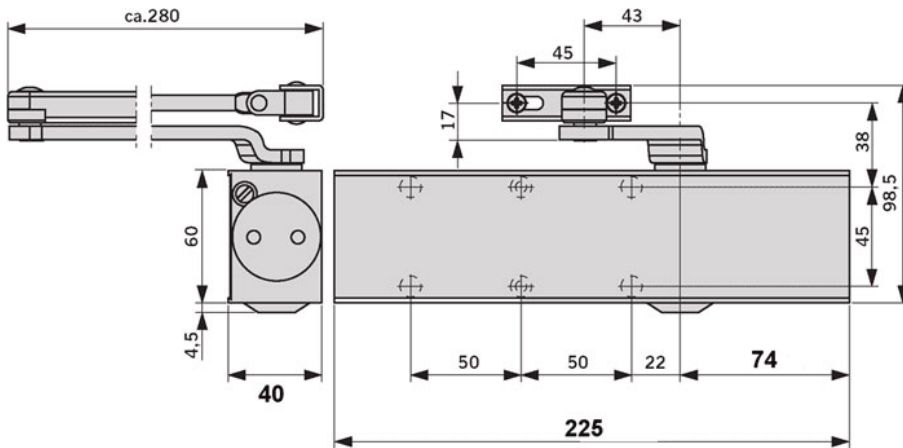

## Caractéristiques

Ferme-porte à pignon et crémaillère à vitesse de fermeture thermo-constante.

Portes pourvues d'un ferme-porte à pignon et crémaillère et freinage hydraulique à l'ouverture, réglable par valve.

Ferme-porte, EN 2-4 pour portes standard jusqu'à 1100 mm.

Appareil prévu pour le montage sur portes gauches et droites sans modification de son mécanisme.

Force de fermeture facilement réglable en continu (taille EN 2-4 selon EN 1154) par peu de tours effectués avec une clé Allen.

Le boîtier aux dimensions réduites 225 x 40 x 60 mm à une fixation invisible grâce au recouvrement d'une glissière décorative.

Vitesse de fermeture réglable en continu dans la plage de 15° à 0°.

Puissance de l'à coupe final est réglable en continu par la position du bras entre 7° et 0°. Modèle unique pour portes gauche et droite.