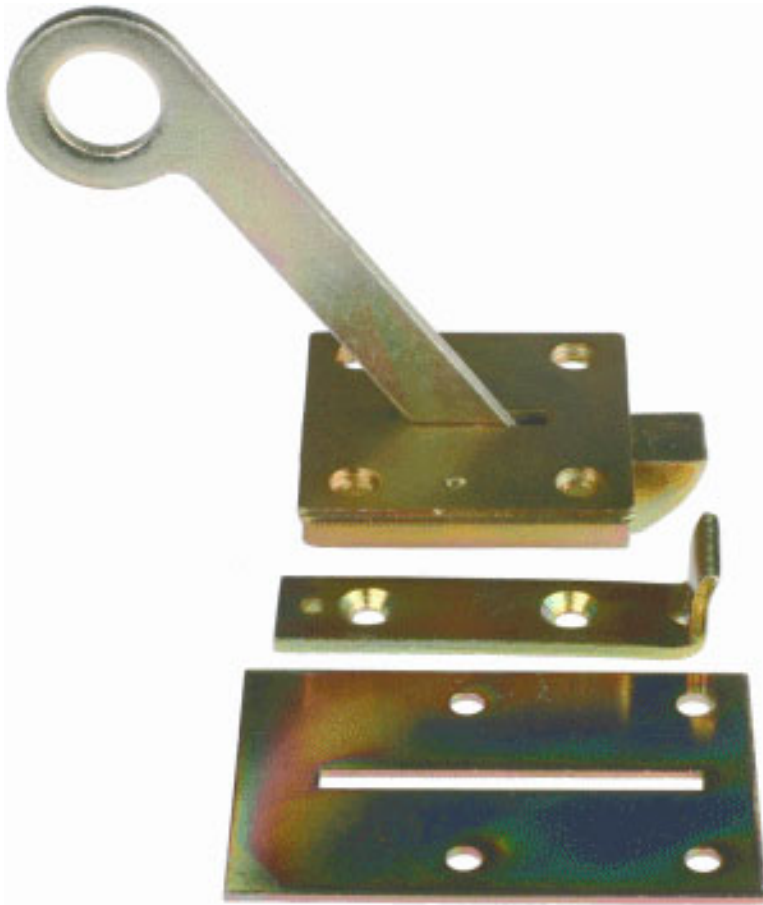

Loqueteau de trappe de grenier

Loqueteau pour le verrouillage des trappes au plafond, notamment celles des escaliers escamotables.

● en stock
 ● sur commande (des frais de transport peuvent s'appliquer ; nous consulter)
 ● réapprovisionnement en cours
 ● non disponible

| description | Long. x larg. (mm) | finition | réf. fourn. | uv | référence |
|----------------------|--------------------|------------|-------------|----|---------------|
| loqueteaux de trappe | 50 x 55 | bichromaté | 2531 | pc | 134097 |