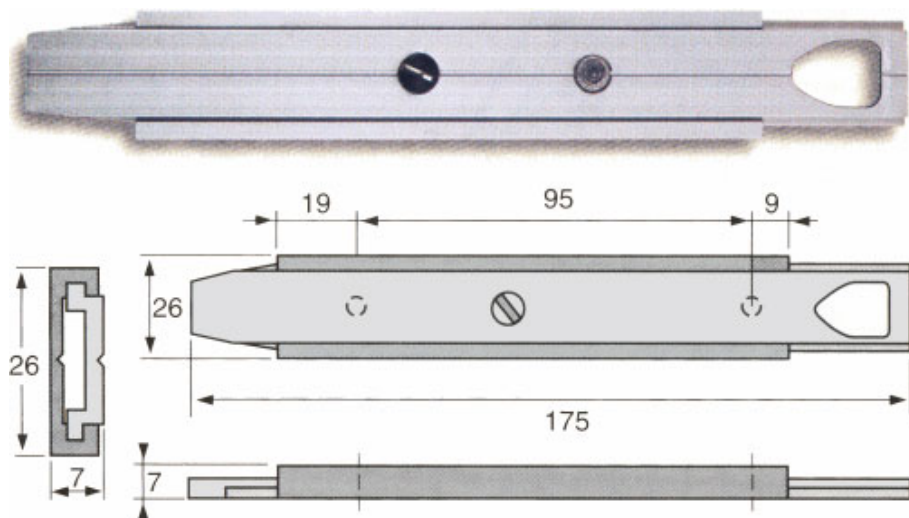

Verrou à pot "ARGENTA" en aluminium

Verrou extra plat à glissière en profil d'aluminium anodisé avec lame de ressort de compression réglable à l'aide d'une vis.

Livré sans gâche, ni vis.

● en stock ● sur commande (des frais de transport peuvent s'appliquer ; nous consulter) ● réapprovisionnement en cours ● non disponible

modèle	L x B x H (mm)	course (mm)	finition	réf. fourn.	uv	référence
verrou à pot	175 x 26 x 7	20	ALU naturel	460	pc	131554

/jes = jusqu'à épuisement du stock /com = sur commande /fgf = fin de gamme fournisseur