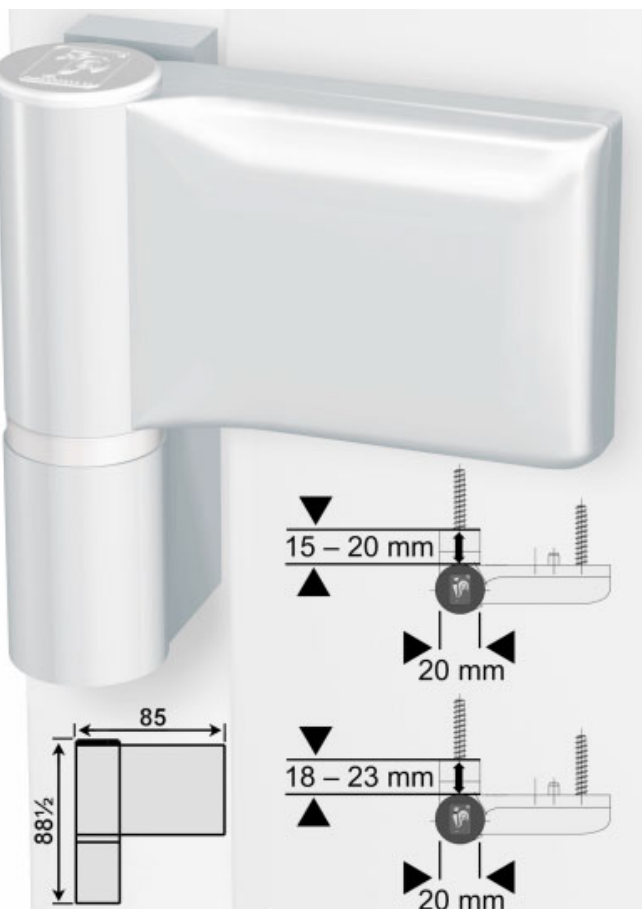

Paumelle "KT SV"

Fixation directe sur dormant et ouvrant.

Pour cote de recouvrement de 15 à 23 mm.

Réglable dans 5 directions avec le battant de porte monté:

Réglage horizontal continu + 4 mm / - 2 mm.

Réglage vertical continu + 3 mm.

Réglage fin et graduel de la pression du joint d'étanchéité dans la cote de recouvrement.

Pour battant de porte jusqu'à 80 kg.

● en stock ● sur commande (des frais de transport peuvent s'appliquer ; nous consulter) ● réapprovisionnement en cours ● non disponible

largeur embase / recouvrement (mm)	couleur RAL	QMV	uv	référence
20 / 15 à 20	9016	carton de 24	pc	126430
20 / 15 à 20	8077	carton de 24	pc	1264301/jes-a
20 / 15 à 20	à spécifier	de 1 à 24	pc	1264308
20 / 15 à 20	à spécifier	de 25 à 75	pc	1264309
20 / 15 à 20	à spécifier	de 75 et plus	pc	1264310
20 / 15 à 20	F9 Titan N	1	pc	1264311/jes-a
20 / 15 à 20	laiton	1	pc	1264312/jes-a
20 / 18 à 23	9016	carton de 24	pc	126470
20 / 18 à 23	8077	carton de 24	pc	1264701