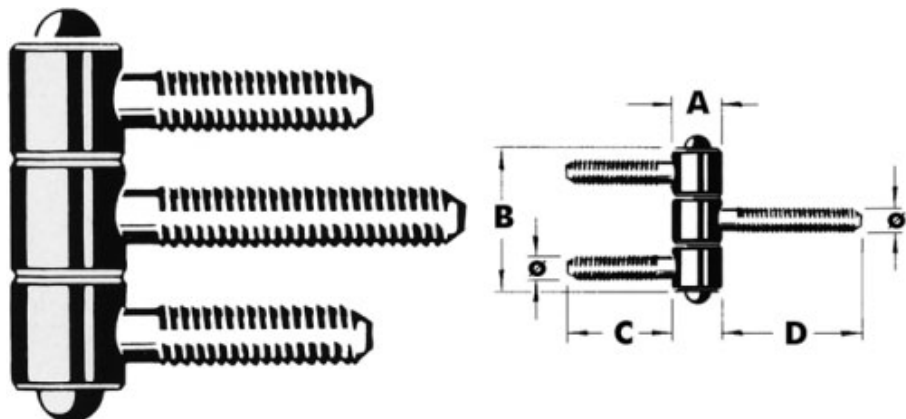

Fiche ANUBA STU 3 à 3 tiges

ANUBA

Fiches en acier 3 broches pour porte et châssis bois à recouvrement.

● en stock ● sur commande (des frais de transport peuvent s'appliquer ; nous consulter) ● réapprovisionnement en cours ● non disponible

Ø A x B (mm)	broche Ø x C x D (mm)	broche fileté nombre	charge kg / pc	réf. ANUBA	finition	uv	référence
13 x 39	7,2 x 28 x 36	3	25	313.01	acier zingué	pc	124034

/jes = jusqu'à épuisement du stock /com = sur commande /fgf = fin de gamme fournisseur