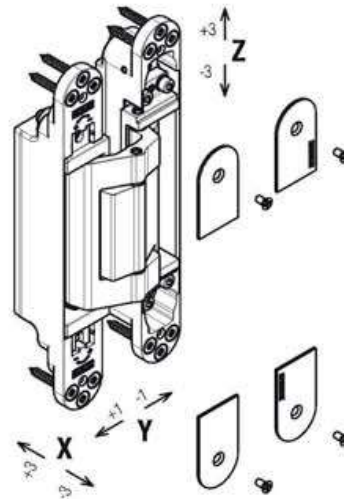

KROSS8 160 K2816

Cerniera a 5 fulcri regolabile su 3 assi - *Bisagra 5 pivotes regulable en 3 ejes*
 Charnière 5 pivots réglable en 3 dimensions - *3-dimensional verstellbares Türband 5 Drehpunkte*
 3 axis adjustable hinge 5 fulcrums - *Scharnier 5 draagarmen regelbaar op de 3 assen*

<p>Realizzazione <i>Version</i></p> <p>ZAMA</p>	<p>Finitura <i>Finishing</i></p>	<p>min. 41 mm</p>	<p>Regolazioni <i>Adjustments</i></p>
<p>160 kg (2: cerniere - hinges)</p>	<p>180°</p>		

- K 2816 CS
- K 2816 NS
- K 2816 CL
- K 2816 BR
- K 2816 OL
- K 2816 BI
- K 2816 NO