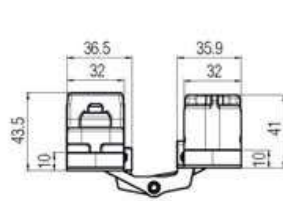

<p>Realizzazione <i>Version</i></p> <p>ZAMA</p>	<p>Finitura <i>Finishing</i></p>	<p>min. 41 mm</p>	<p>Regolazioni <i>Adjustments</i></p>
<p>160 kg (2: cerniere - hinges)</p>	<p>180°</p>		

- K 2816 CS
- K 2816 NS
- K 2816 CL
- K 2816 BR
- K 2816 OL
- K 2816 BI
- K 2816 NO

P	R	SP
41	3	44
	4	45
	5	46
	6	47
45	8	49
	3	48
	4	49
	5	50
50	6	51
	8	53
	3	53
	4	54
60	5	55
	6	56
	8	58
	3	63
60	4	64
	5	65
	6	66
	8	68

① Testata su porte: spessore min. 41 mm - altezza 2100 mm - larghezza 900 mm - angolo di apertura 0°-90°. Per dimensioni superiori a quelle indicate ed applicazioni con accessori aggiuntivi, chiedere fattibilità a Krona Koblenz.
 ② Testata en puertas: espesor min. 41 mm - altura 2100 mm - ancho 900 mm - ángulo de apertura 0°-90°. Para dimensiones superiores a las indicadas y aplicaciones conjuntas con accesorios, pedir factibilidad a Krona Koblenz.
 ③ Teste sur porte: Épaisseur min. 41 mm - Hauteur 2100mm - Largeur 900mm - Angle d'ouverture 0°-90°. Pour des dimensions supérieures à celles indiquées et à des applications avec accessoires complémentaires, demander la faisabilité à Krona Koblenz.
 ④ Gestalt auf Türen mit: min. Dicke 41 mm - Höhe 2100mm - Breite 900mm - Öffnungswinkel 0°-90°. Für größere Abmessungen als den angegebenen sowie Anwendungen mit zusätzlichem Zubehör, bitte Machbarkeit bei Krona Koblenz anfragen.
 ⑤ Tested on doors: thickness min. 41 mm - height 2100 mm - width 900 mm - opening angle 0°-90°. For the larger dimension than those indicated and additional accessories application, please ask Krona Koblenz for feasibility.
 ⑥ Deur getest op: min. Dikte 41mm - Hoogte 2100mm - Breedte 900mm - Openingshoek 0°-90°. Voor langere lengten dan aangegeven en de extra accessoires die te gebruiken zijn, kunt u bij Krona Koblenz naar de mogelijkheden vragen.