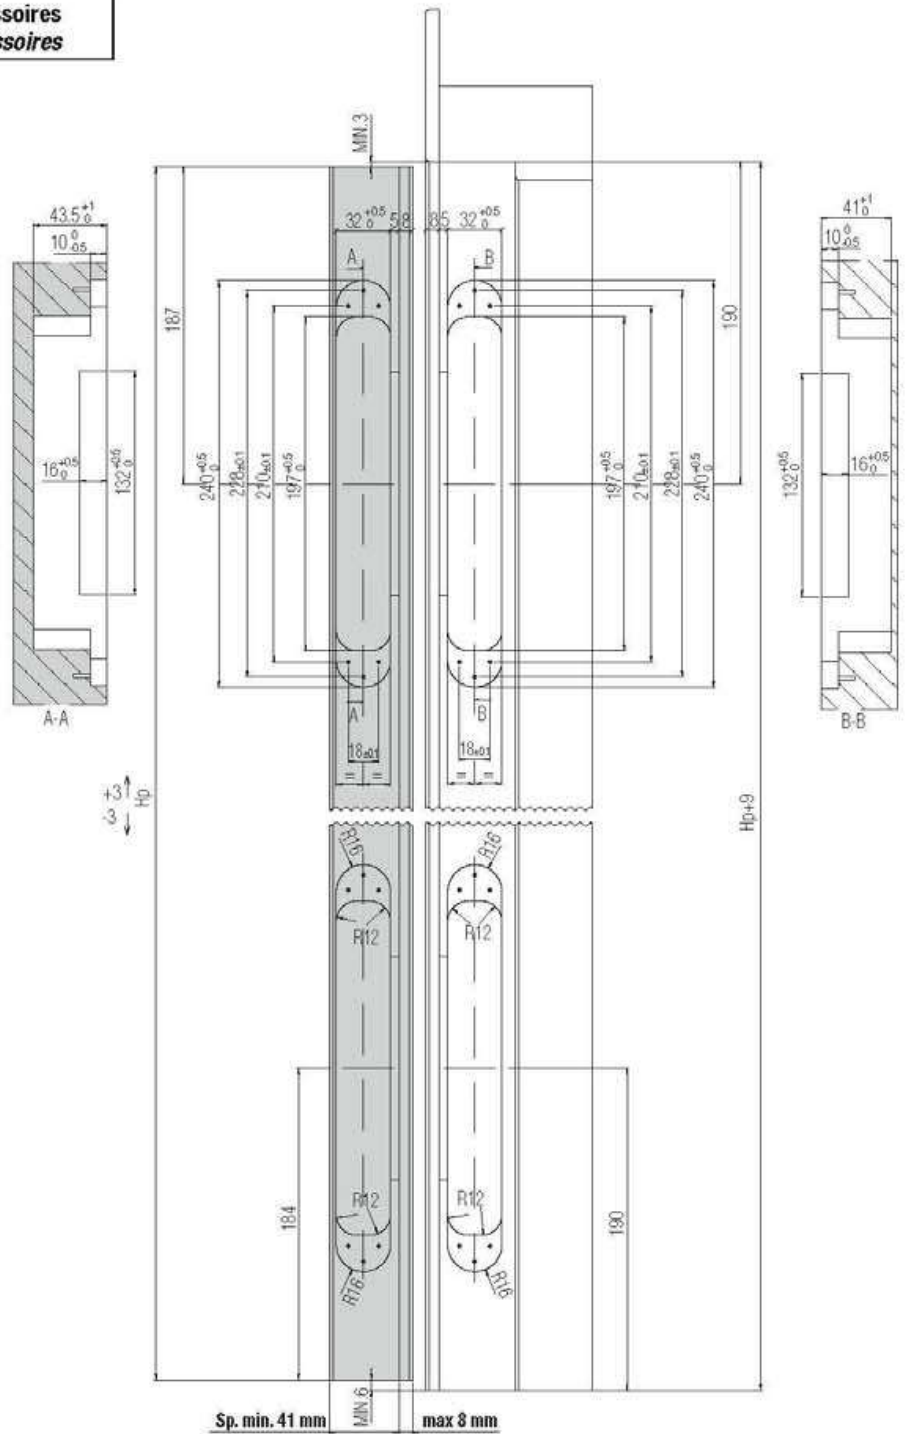

- ① Accessori   ② Accesorios   ③ Accessoires
  ④ Zubehör   ⑤ Accessories   ⑥ Accessoires