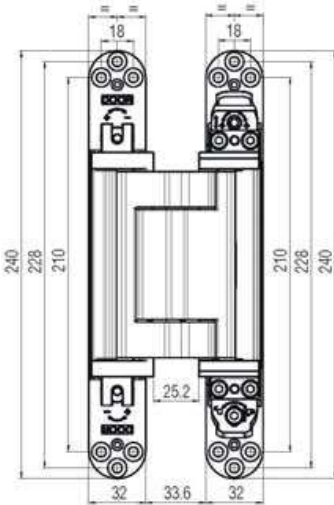

<p>Realizzazione <i>Version</i></p> <p>ZAMA</p>	<p>Finitura <i>Finishing</i></p>	<p>min. 41 mm</p>	<p>Regolazioni <i>Adjustments</i></p>
<p>160 kg (2: cerniere - hinges)</p>	<p>180°</p>		

- K 2816 CS
- K 2816 NS
- K 2816 CL
- K 2816 BR
- K 2816 OL
- K 2816 BI
- K 2816 NO

P	R	SP
41	3	44
	4	45
	5	46
	6	47
45	8	49
	3	48
	4	49
	5	50
50	6	51
	8	53
	3	53
	4	54
60	5	55
	6	56
	8	58
	3	63
60	4	64
	5	65
	6	66
	8	68

① Testata su porte: spessore min. 41 mm - altezza 2100 mm - larghezza 900 mm - angolo di apertura 0°-90°. Per dimensioni superiori a quelle indicate ed applicazioni con accessori aggiuntivi, chiedere fattibilità a Krona Koblenz.
 ② Testata en puertas: espesor min. 41 mm - altura 2100 mm - ancho 900 mm - ángulo de apertura 0°-90°. Para dimensiones superiores a las indicadas y aplicaciones conjuntas con accesorios, pedir factibilidad a Krona Koblenz.
 ③ Teste sur porte: Épaisseur min. 41 mm - Hauteur 2100mm - Largeur 900mm - Angle d'ouverture 0°-90°. Pour des dimensions supérieures à celles indiquées et à des applications avec accessoires complémentaires, demander la faisabilité à Krona Koblenz.
 ④ Gestalt auf Türen mit: min. Dicke 41 mm - Höhe 2100mm - Breite 900mm - Öffnungswinkel 0°-90°. Für größere Abmessungen als den angegebenen sowie Anwendungen mit zusätzlichem Zubehör, bitte Machbarkeit bei Krona Koblenz anfragen.
 ⑤ Tested on doors: thickness min. 41 mm - height 2100 mm - width 900 mm - opening angle 0°-90°. For the larger dimension than those indicated and additional accessories application, please ask Krona Koblenz for feasibility.
 ⑥ Deur getest op: min. Dikte 41mm - Hoogte 2100mm - Breedte 900mm - Openingshoek 0°-90°. Voor langere lengten dan aangegeven en de extra accessoires die te gebruiken zijn, kunt u bij Krona Koblenz naar de mogelijkheden vragen.