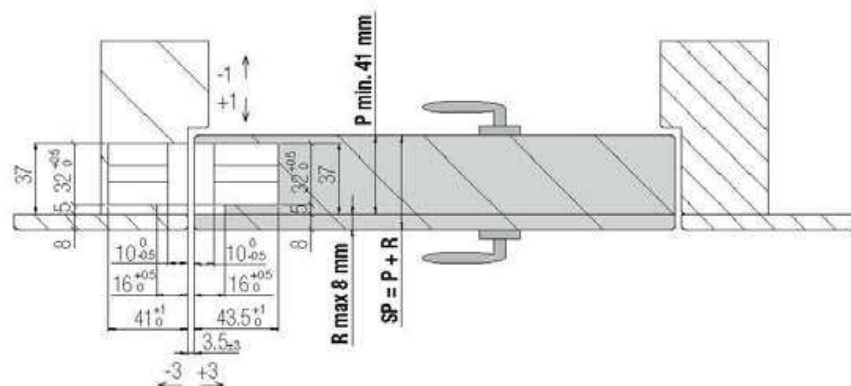

P	R	SP
41	3	44
	4	45
	5	46
	6	47
45	8	49
	3	48
	4	49
	5	50
50	6	51
	8	53
	3	53
	4	54
60	5	55
	6	56
	8	58
	3	63
60	4	64
	5	65
	6	66
	8	68