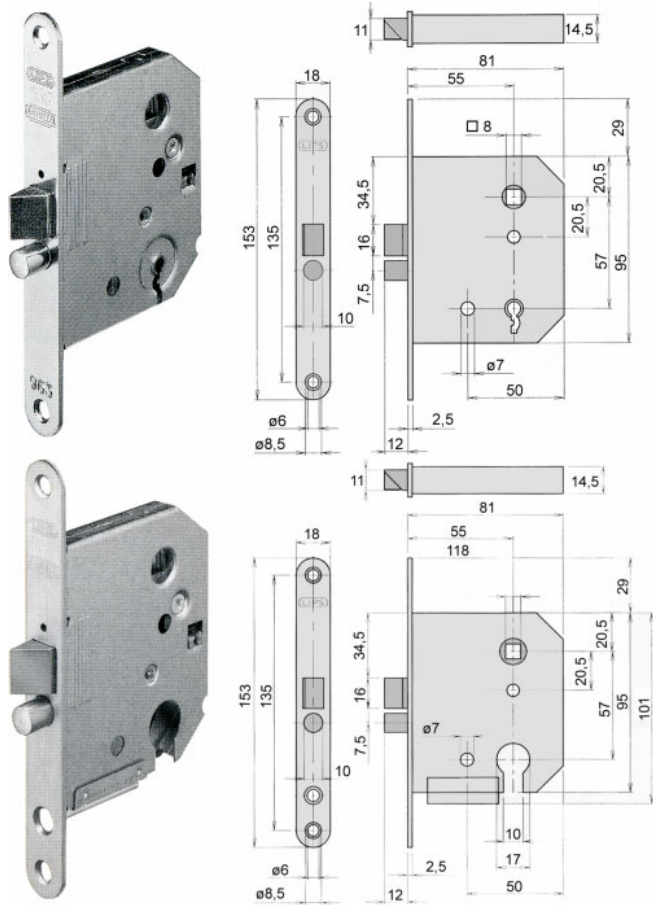

Serrure "LIPS"

Pêne lançant laiton réversible.
Pêne dormant cylindrique zingué.
Caisse fermée en acier zingué.
Prévue pour clé ou pour cylindre PZ.
Carré de noix : 8 mm.
Gâche non comprise.

● en stock ● sur commande (des frais de transport peuvent s'appliquer ; nous consulter) ● réapprovisionnement en cours ● non disponible

type	entrée / entraxe (mm)	tête (mm)	finition	sens d'ouverture	uv	référence
clé	55 / 57	TA 18	zingué	réversible	pc	114151/jes-a
gâche n° 2132				réversible	pc	114152/fgf-a
clé Bruynzeel	série 600 (anc.100)				pc	118121/fgf-a
clé Bruynzeel	n° 635				pc	118135/fgf-a
clé Bruynzeel	n° à spécifier				pc	118161/com-a