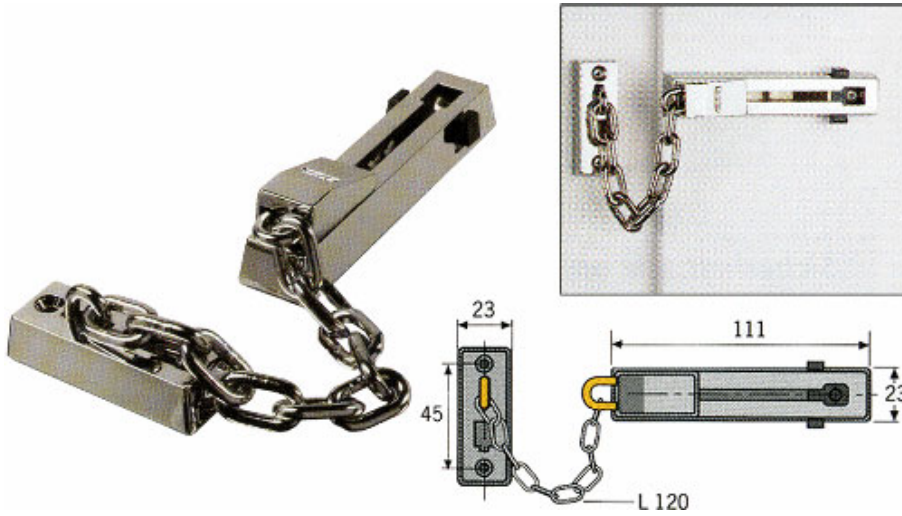

Chaîne de porte ABUS SK66/N

Chaîne cimentée avec sécurité pour enfants.
Rail avec un ressort et contre l'ouverture par ruse de l'extérieur.
Support de chaîne.
Longueur de la chaîne : 120 mm.

● en stock ● sur commande (des frais de transport peuvent s'appliquer ; nous consulter) ● réapprovisionnement en cours ● non disponible

modèle	dimensions (mm)	finition	uv	référence
SK66/N	23 x (60 & 111)	nickelée	pc	117092

/jes = jusqu'à épuisement du stock /com = sur commande /fgf = fin de gamme fournisseur