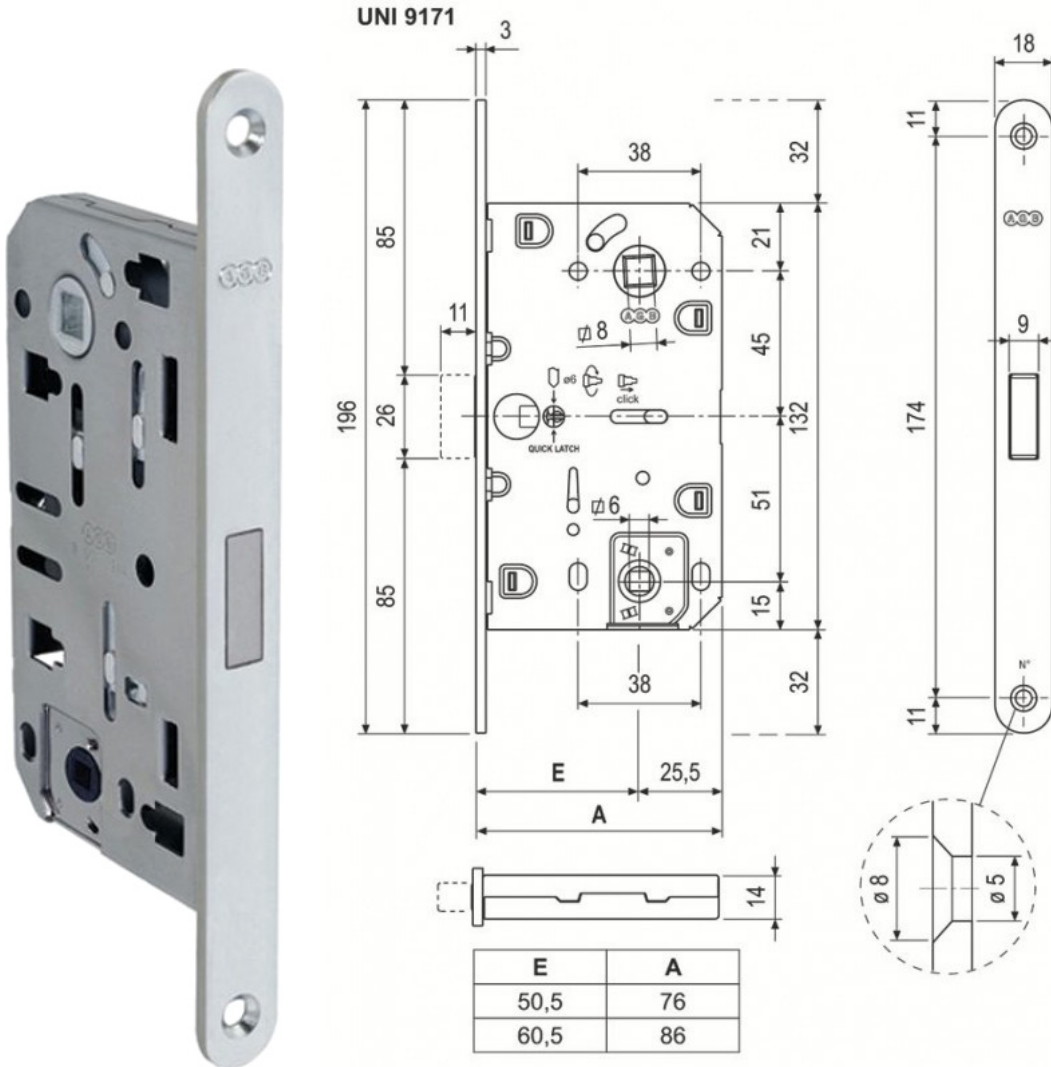

Serrure magnétique à carré pour L/O WC AGB Polaris 2XT

Convient pour des portes intérieures.
Réversible gauche/droite.
Carré de 8mm pour la poignée et carré de 6 mm pour le libre/occupé
livré sans gâche (113407 ou 113408).

Type de clé : WC
Type de verrouillage : magnétique
Type d'utilisation : résidentiel

| sens d'ouverture | entraxe (mm) | entrée (mm) | tête | finition | UV | article |
|------------------|--------------|-------------|---------------------|----------|-------|---------------|
| gauche et droite | 96 | 50 | tête arrondie 18 mm | argent | pièce | 113406 |