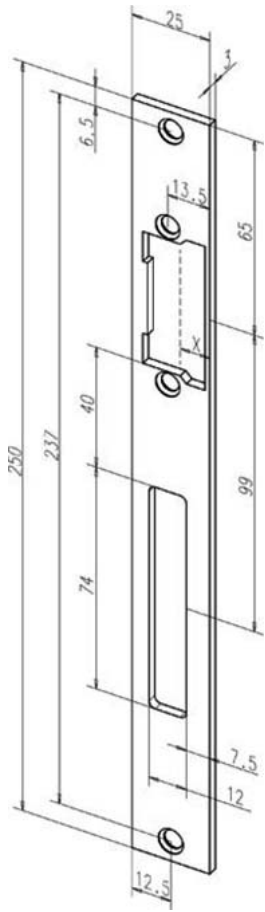

Têtières pour gâches électriques EFF EFF -----69135-01 ProFix 2

Têtière plate avec ouverture pour pêne demi-tour et pêne dormant.
Ouverture pour pêne dormant.

Utilisable avec porte gauche et porte droite.

Pour modèles courants de gâches ProFix 2.

● en stock ● sur commande (des frais de transport peuvent s'appliquer ; nous consulter) ● réapprovisionnement en cours ● non disponible

têtière	sens	L x l x ép. (mm)	X (mm)	uv	référence
TC	réversible	250 x 25 x 3	5,2 - 8,2	pc	111760