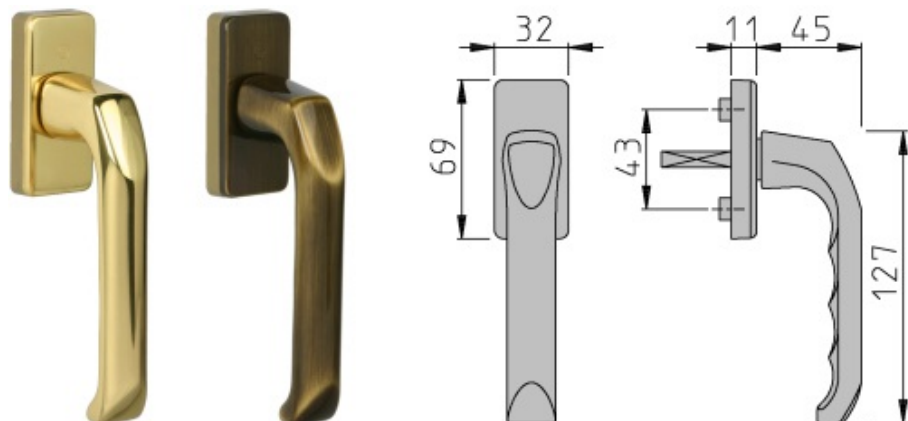

Olive de châssis en laiton "LONDON"

Poignée de châssis en laiton sur embase en matière synthétique assortie comportant une coiffe en laiton.

● en stock ● sur commande (des frais de transport peuvent s'appliquer ; nous consulter) ● réapprovisionnement en cours ● non disponible

type	finition	long.du carré	uv	référence
olive LONDON	laiton poli verni	32 mm	pc	109130
olive LONDON	laiton bronzé verni	32 mm	pc	109132/fgf-a
olive LONDON	laiton poli verni	37 mm	pc	109134
olive LONDON	laiton bronzé verni	37 mm	pc	109135