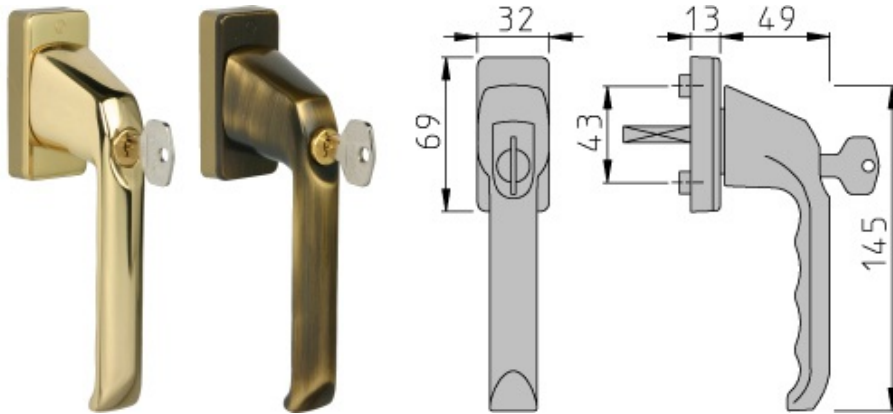

Olive à clé de châssis en laiton "LONDON"

Poignée de châssis à clé en laiton sur embase en matière synthétique assortie comportant une coiffe en laiton. Les clés sont identiques.

● en stock ● sur commande (des frais de transport peuvent s'appliquer ; nous consulter) ● réapprovisionnement en cours ● non disponible

type	finition	long. du carré	uv	référence
olive à clé LONDON	laiton poli verni	32 mm	pc	109131
olive à clé LONDON	laiton bronzé verni	32 mm	pc	109133

/jes = jusqu'à épuisement du stock /com = sur commande /fgf = fin de gamme fournisseur