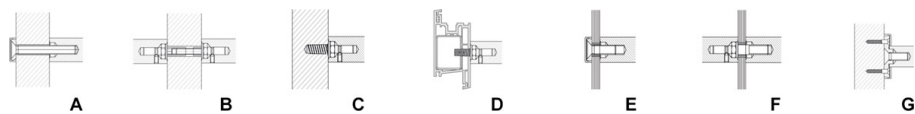

Set de fixation A (90°)

● en stock ● sur commande (des frais de transport peuvent s'appliquer ; nous consulter) ● réapprovisionnement en cours ● non disponible

| | type fixation | épaisseur porte (mm) | cache | uv | référence |
|---|--------------------------|----------------------|-------|----|----------------|
| A | bois / PVC / alu | 55~85 | inox | pc | 101960 |
| A | bois / PVC / alu | 85~110 | inox | pc | 1019600 |
| A | bois / PVC / alu | 50 - 59 mm | inox | pc | 101959 |
| A | bois / PVC / alu | 20 - 29 mm | inox | pc | 1019601 |
| A | bois / PVC / alu | 30 - 39 mm | inox | pc | 1019602 |
| A | bois / PVC / alu | 55~85 | blanc | pc | 101961 |
| B | double bois / PVC / alu | 50~70 | - | pc | 101963 |
| B | double bois / PVC / alu | 33~55 | - | pc | 1019631 |
| B | double bois / PVC / alu | 65~80 | - | pc | 1019632 |
| C | invisible bois | - | - | pc | 101966 |
| D | invisible PVC / alu | profil 60 et 70 | - | pc | 101968 |
| E | simple verre | perçage Ø 16 mm | inox | pc | 101962 |
| F | double verre | perçage Ø 16 mm | - | pc | 101964 |
| G | rosaces bois / PVC / alu | - | - | pc | 101969 |