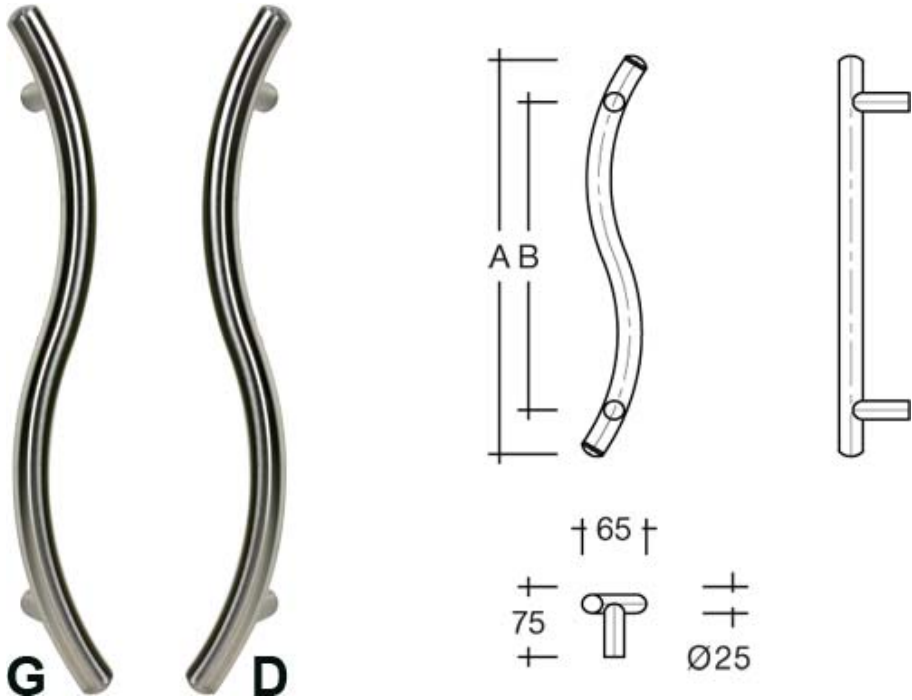

## Tirant S

Diamètre tube : 25 mm.

Inox 304.

Set de fixation spécifique (voir tableau).

● en stock ● sur commande (des frais de transport peuvent s'appliquer ; nous consulter) ● réapprovisionnement en cours ● non disponible

sens	entraxe B (mm)	hauteur A (mm)	uv	référence
gauche (G)	350	450	pc	<b>101847</b>
droite (D)	350	450	pc	<b>101848</b>
set fixation	support	épaisseur (mm)		
simple 90°	Bois PVC Alu	55	pc	<b>101950</b>
simple 90°	verre	-	pc	<b>101952/jes-a</b>
double 90°	Bois PVC Alu	50~70	pc	<b>101953/com-a</b>
double 90°	Bois PVC Alu	35~55	pc	<b>1019531</b>
double 90°	verre	-	pc	<b>101954/com-a</b>
invisible 90°	Bois	-	pc	<b>101956/com-a</b>
invisible 90°	PVC Alu	-	pc	<b>101958/com-a</b>