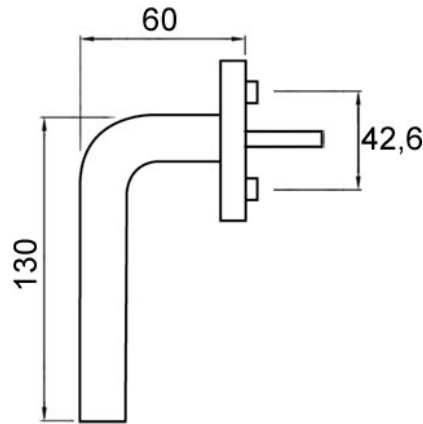

Olives de châssis L&L Home L Ø20mm pour châssis oscillo-battants

Olives en inox AISI 304 brossé (ISO 1.4301) de finition haut de gamme.
Arrêt de positionnement 90° et 180°.
Carré 7 x 7 x 37 mm.

Autres longueurs sur demande.

● en stock ● sur commande (des frais de transport peuvent s'appliquer ; nous consulter) ● réapprovisionnement en cours ● non disponible

forme	type de coiffe	uv	référence
L Ø20mm	coiffe arrondie	pc	101581