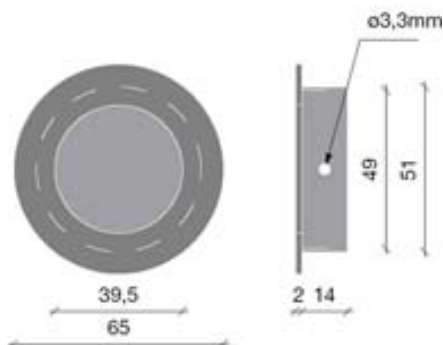

## Cuvette ronde inox pour coulissants

TONIC LINE

Cuvettes en tôle d'inox AISI 304 d'épaisseur 2 mm.

Fixation via trou de 3 mm.

● en stock ● sur commande (des frais de transport peuvent s'appliquer ; nous consulter) ● réapprovisionnement en cours ● non disponible

Ø (mm)	prof. encastr. (mm)	finition	uv	référence
65	14	brossé	pc	<b>101485</b>

/jes = jusqu'à épuisement du stock /com = sur commande /fgf = fin de gamme fournisseur