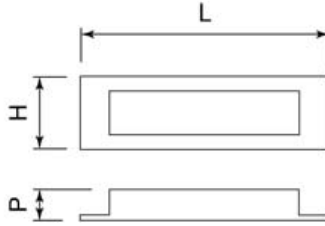

Cuvette petit rectangle intérieur arrondi en inox

Encastrement : L 93 mm x H 30 mm x P 12 mm.

● en stock
 ● sur commande (des frais de transport peuvent s'appliquer ; nous consulter)
 ● réapprovisionnement en cours
 ● non disponible

L x H x P (mm)	finition	uv	référence
102 x 51 x 14	inox brossé	pc	101396

/jes = jusqu'à épuisement du stock /com = sur commande /fgf = fin de gamme fournisseur