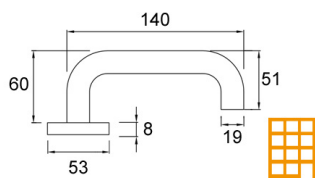

## Montage op rond rozet U Ø19mm L&amp;L Office Roma - roestvrij staal

L&amp;L®

Paar U-vormige handgrepen Ø19mm L= 140mm, uitsprong 68mm, gemonteerd op ronde rozetten met hulpveer.

Materiaal: Ø19mm buis in AISI 304 roestvrij staal, minimale dikte 1,2mm.

Afwerking: geborsteld en gesatineerd

Ronde rozet Ø53mm met 8mm dikte, onzichtbare bevestiging. Roestvrij stalen onderconstructie. Bevestigd met M4 inbuschroeven.

De handgrepen zijn ontworpen voor sloten met een vierkantstift van 8 mm. HESO vierkantstift 8 x 8 mm en lengte 120 mm.

Gebruikscategorie 3 volgens EN1906, voor deuren met een hoge frequentie gebruik door het publiek, weinig zorg nodig.

Afwerking: set op rozet

Geschikt voor buitengebruik: ja

Dikte deur (mm): 38 tot 43 mm

Type gebruik: publiek