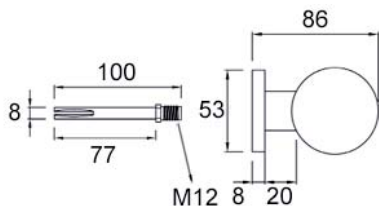

Description

Équipé d'un carré spécial fixe-mobile de 77 / 8x8 mm pour être combiné à une béquille ou un bouton mobile pour des épaisseurs de portes de 38 à 62 mm.

● en stock ● sur commande (des frais de transport peuvent s'appliquer ; nous consulter) ● réapprovisionnement en cours ● non disponible

composition	finition	uv	n°com.
boule + rosace	inox brossé	pc	101377

/jes = jusqu'à épuisement du stock /com = sur commande /fgf = fin de gamme fournisseur