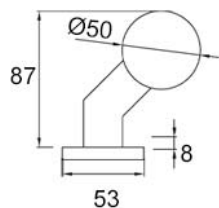

Description

Livrées à la paire, en boîte individuelle avec une paire d'entrées PZ.

● en stock
 ● sur commande (des frais de transport peuvent s'appliquer ; nous consulter)
 ● réapprovisionnement en cours
 ● non disponible

composition	finition	uv	n°com.
crosses + rosaces + entrées	inox brossé	paire	101376

/jes = jusqu'à épuisement du stock /com = sur commande /fgf = fin de gamme fournisseur