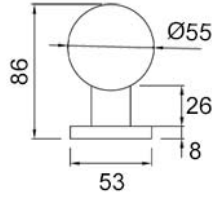

## Description

Livrées à la paire, en boîte individuelle avec une paire d'entrées PZ.

● en stock 
 ● sur commande (des frais de transport peuvent s'appliquer ; nous consulter) 
 ● réapprovisionnement en cours 
 ● non disponible

composition	finition	uv	n°com.
crosses + rosaces + entrées	inox brossé	paire	101375

/jes = jusqu'à épuisement du stock /com = sur commande /fgf = fin de gamme fournisseur