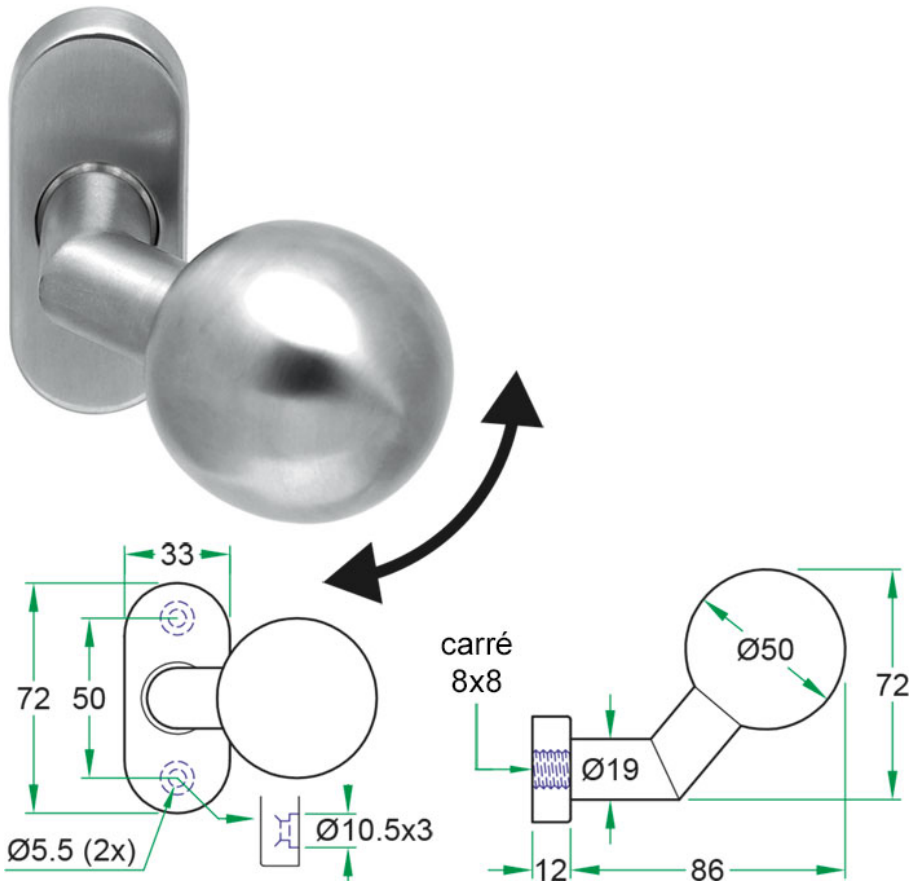

Bouton boule déporté mobile robuste sur embase ovale L&L

Bouton boule dia50mm déporté, mobile, monté sur embase de 33 x 72 x 12 mm avec entraxe des vis à 50 mm.

Pour carré 8/8 mm.

Fourni avec 2 vis métrique M5x20 et 2 rivets M5.

Réversible pour porte gauche et droite.

Classe 4 et conforme à la norme EN1906.

Livrées à la demi-paire, en boîte individuelle.

Carré en option.

● en stock ● sur commande (des frais de transport peuvent s'appliquer ; nous consulter) ● réapprovisionnement en cours ● non disponible

composition	finition	uv	référence
bouton déporté + rosace ovale	inox brossé	pc	100301

/jes = jusqu'à épuisement du stock /com = sur commande /fgf = fin de gamme fournisseur