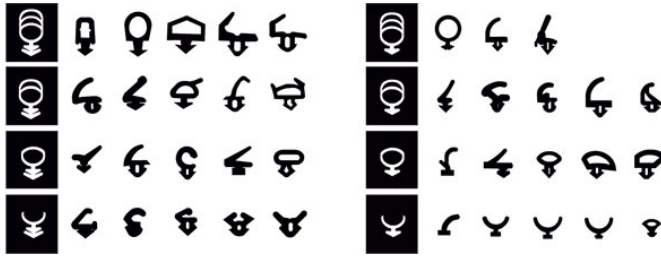

## Joint modulable UNIVERSEAL pour fenêtres et portes PVC

8 joints en un, en détachant simplement les couches du joint, ces 8 profils couvrent jusqu'à 100 types de joints de châssis PVC.  
Idéal pour quasiment tous les problèmes d'étanchéité au niveau des joints usés ou abîmés, pour les fenêtres qui se sont déformées, etc.  
Évitez les longues recherches et les déplacements inutiles.

● en stock ● sur commande (des frais de transport peuvent s'appliquer ; nous consulter) ● réapprovisionnement en cours ● non disponible

rouleau (m)	uv	référence
25	pc	093000

/jes = jusqu'à épuisement du stock /com = sur commande /fgf = fin de gamme fournisseur