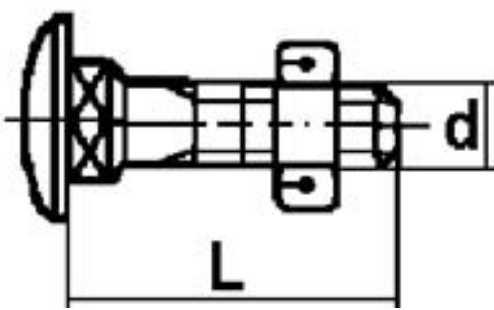

Boulon à bois acier zingué TBCC "DIN 603/555"

Livré avec un écrou.

● en stock ● sur commande (des frais de transport peuvent s'appliquer ; nous consulter) ● réapprovisionnement en cours ● non disponible

ø (mm)	long. (mm)	emb.	uv	référence
5	25	200	bt	042002
5	40	200	bt	042005
5	50	200	bt	042006
5	70	200	bt	042008/jes-a
6	20	200	bt	042009
6	25	200	bt	042010
6	30	200	bt	042011
6	35	200	bt	042012
6	40	200	bt	042013
6	45	200	bt	042014
6	50	200	bt	042015
6	60	200	bt	042017
6	70	200	bt	042019
6	80	200	bt	042021
6	90	100	bt	042022

6	100	100	bt	042023
8	20	200	bt	042024
8	25	200	bt	042025
8	30	200	bt	042026
8	35	200	bt	042027
8	40	200	bt	042028
8	50	200	bt	042030
8	60	200	bt	042032
8	70	100	bt	042034
8	80	100	bt	042036
8	90	100	bt	042037
8	100	100	bt	042038
8	110	100	bt	042039
8	120	100	bt	042040
8	130	50	bt	042041
10	200	100	bt	042048/jes-a
10	40	100	bt	042050
10	50	100	bt	042052
10	60	100	bt	042054
10	80	50	bt	042058
10	90	100	bt	042059
10	100	50	bt	042060
10	120	50	bt	042062
10	130	100	bt	042063/jes-a
10	140	50	bt	042064
10	160	50	bt	042066
10	180	50	bt	042068
10	200	50	bt	042069
12	50	50	bt	042076
12	60	50	bt	042078
12	70	50	bt	042080
12	80	50	bt	042082
12	90	50	bt	042083
12	100	50	bt	042084