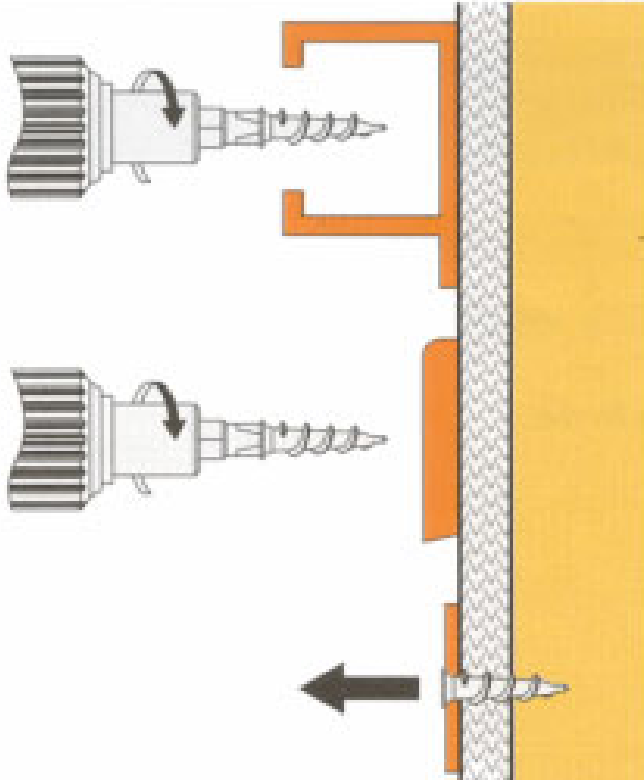

Cheville pour goulottes & plinthes "SPIT MINI DRIVA"

mode de pose

Simple et facile à poser, pas de perçage et pas de dépassement de la tête après la pose  
Pour plaque et carreau de plâtre.

● en stock ● sur commande (des frais de transport peuvent s'appliquer ; nous consulter) ● réapprovisionnement en cours ● non disponible

description	emb.	uv	référence
MINI DRIVA	200	bt	024632

/jes = jusqu'à épuisement du stock /com = sur commande /fgf = fin de gamme fournisseur