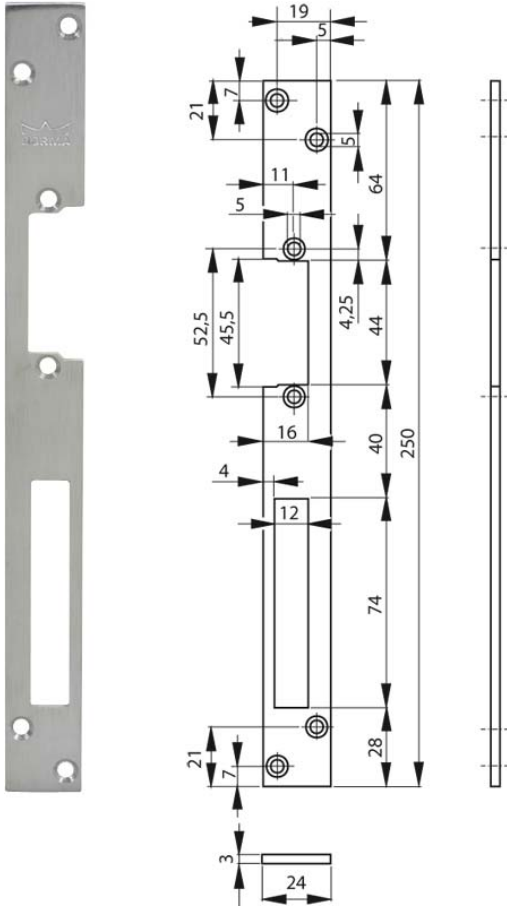

## Têtières DORMA FLH 24 pour gâches électriques

● en stock ● sur commande (des frais de transport peuvent s'appliquer ; nous consulter) ● réapprovisionnement en cours ● non disponible

description	uv	référence
têtière pour gâche électrique Dorma	pc	111741